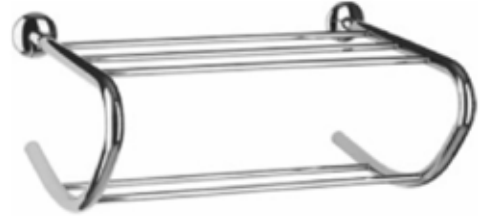

8438 - Ürgüp 2'li Uzun Havluluk
8438 - Ürgüp Long Double Towel Holder

8439 - Ürgüp 3'lü Uzun Havluluk
8439 - Ürgüp Long Triple Towel Holder

Havluluklar

8440 - Lamalı Raf Havluluk
8440 - Shelf Towel Holder

8437 - Ürgüp Destekli Raf Havluluk
8437 - Ürgüp Supported Shelf Towel Holder

8466 - Destekli Raf Havluluk Altın
8466 - Shelf Towel Holder with Support Gold

8414 - Destekli Raf Havluluk
8414 - Shelf Towel Holder with Support

8465 - Ürgüp Raf Havluluk
8465 - Ürgüp Shelf Towel Holder

8464 - Hilal Raf Havluluk
8464 - Hilal Shelf Towel Holder

1396 - Paslanmaz Havluluk
1396 - Stainless Towel Holder

1397 - Paslanmaz Destekli Raf Havluluk
1397 - S.S. Towel Holder with Support