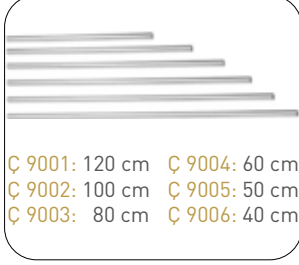

Mutfak Serisi

Ç 9001: 120 cm Ç 9004: 60 cm
Ç 9002: 100 cm Ç 9005: 50 cm
Ç 9003: 80 cm Ç 9006: 40 cm

Çelik Mutfak Boruları
Steel Kitchen Pipes

9008 - ABS Kare Boru Bağlantı
9008 - ABS Square Pipe Con.

9007 - S Kanca
9007 - S Hook