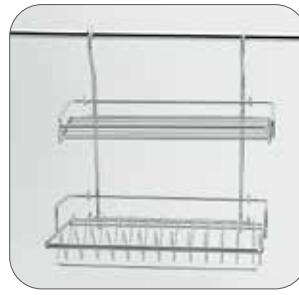

Mutfak Serisi

Ç 9001: 120 cm Ç 9004: 60 cm
Ç 9002: 100 cm Ç 9005: 50 cm
Ç 9003: 80 cm Ç 9006: 40 cm

Çelik Mutfak Boruları
Steel Kitchen Pipes

9008 - ABS Kare Boru Bağlantı
9008 - ABS Square Pipe Con.

9007 - S Kanca
9007 - S Hook

9011 - ABS Düz Tapa
9011 - ABS Straight Plug

9017 - 3'lü Havluluk Fly
9017 - Triple Towel Holder Fly

9020 - 2'li Baharatlık
9020 - Double Spice Rack

9044 - Tabaklık + Bardaklık
9044 - Dish Rack + Cup Holder

9118 - Askılı Raf
9118 - Hanging Shelf

9054 - Tabaklık, Küçük
9054 - Dish Rack, Small

9055 - Tabaklık, Büyük
9055 - Dish Rack, Big

9039 - Kağıt Havluluk
9039 - Paper Towel Holder

9120 - Köşe Tabaklık
9120 - Corner Plate