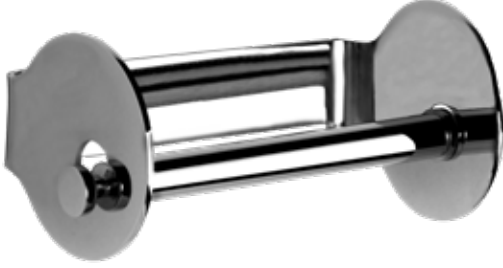

Olympus Serisi

34004 - Kağıtlık
34004 - Paper Holder

34005 - Yuvarlak Havluluk
34005 - Round Towel Holder

34007 - Tekli Askılık
34007 - Single Hook

34008 - İkili Havlu Askılık
34008 - Double Towel Holder

34006 - Uzun Havluluk
34006 - Long Towel Holder

34001 - Sabunluk
34001 - Soap Dish

34002 - Diş Fırçalık
34002 - Tooth Brush Holder