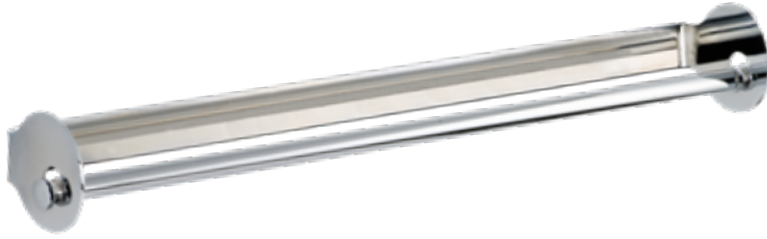

Olympus Serisi

34004 - Kağıtlık
34004 - Paper Holder

34005 - Yuvarlak Havluluk
34005 - Round Towel Holder

34007 - Tekli Askılık
34007 - Single Hook

34008 - İkili Havlu Askılık
34008 - Double Towel Holder

34006 - Uzun Havluluk
34006 - Long Towel Holder

34001 - Sabunluk
34001 - Soap Dish

34002 - Diş Fırçalık
34002 - Tooth Brush Holder