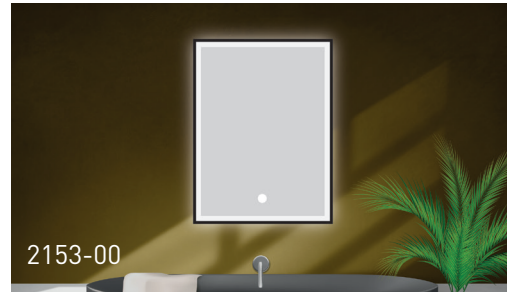

Ana Özellikler:

- Metal çerçeveli ayna
- Arkadan aydınlatmalı ve ortam aydınlatması
- Aynalarımız, ışığı sadece önden görülmesini sağlayan, şık ve modern görünüm sunan buzlu bir desene sahiptir
- Aydınlatmalı dokunmatik AÇMA / KAPAMA sensörü anahtarı
- 4mm ayna kalınlığı
- Güvenlik filmi desteği
- LED rengi 3000K / 4000K / 6000K seçeneği
- 220V, CE
- Aynalarımızı Dikey veya Yatay olarak asma seçeneği ile mekanınıza en uygun yönü seçme esnekliğine sahipsiniz
- Alanınıza ve tasarım ihtiyaçlarınıza uyacak boyut seçeneği
- 500x700 mm, 600x800 mm, 600x1000 mm
- Ø 600 mm, Ø 800 mm, Ø 1000 mm

Renk seçenekleri