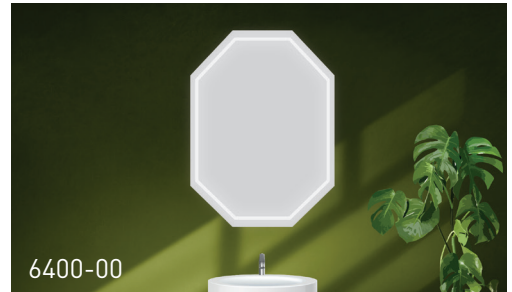

Ana Özellikler:

- Aynalarımız, ışığı sadece önden görülmesini sağlayan, şık ve modern görünüm sunan buzlu bir desene sahiptir.
- Aydınlatmalı dokunmatik AÇMA / KAPAMA sensörü anahtarı
- 4mm ayna kalınlığı
- Güvenlik filmi desteği
- LED rengi 3000K / 4000K / 6000K seçeneği
- 220V, CE
- Alanınıza ve tasarım ihtiyaçlarınıza uyacak boyut seçeneği
- Aynalarımızı Dikey veya Yatay olarak asma seçeneği ile mekanınıza en uygun yönü seçme esnekliğine sahipsiniz.