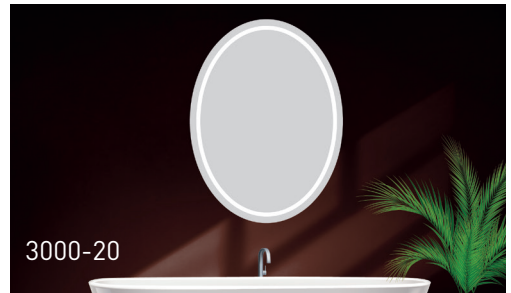

Ana Özellikler:

- Ayna çevresinde 360° çevre aydınlatması
- Aynalarımız, ışığı sadece önden görülmesini sağlayan, şık ve modern görünüm sunan buzlu bir desene sahiptir
- Aydınlatmalı dokunmatik AÇMA / KAPAMA sensörü anahtarı
- 4mm ayna kalınlığı
- Güvenlik filmi desteği
- LED 3000K/4000K/6000K seçeneği
- 220V, CE
- Alanınıza ve tasarım ihtiyaçlarınıza uyacak boyut seçeneği
- 600x800 mm