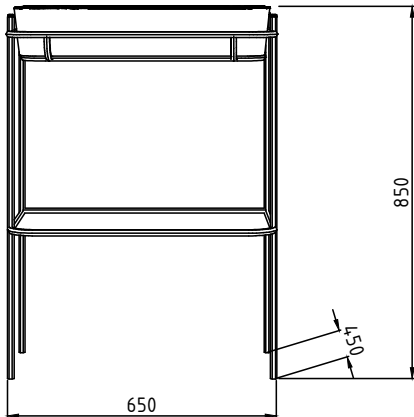

RENK

SİYAH

ANTRASİT

KIRMIZI