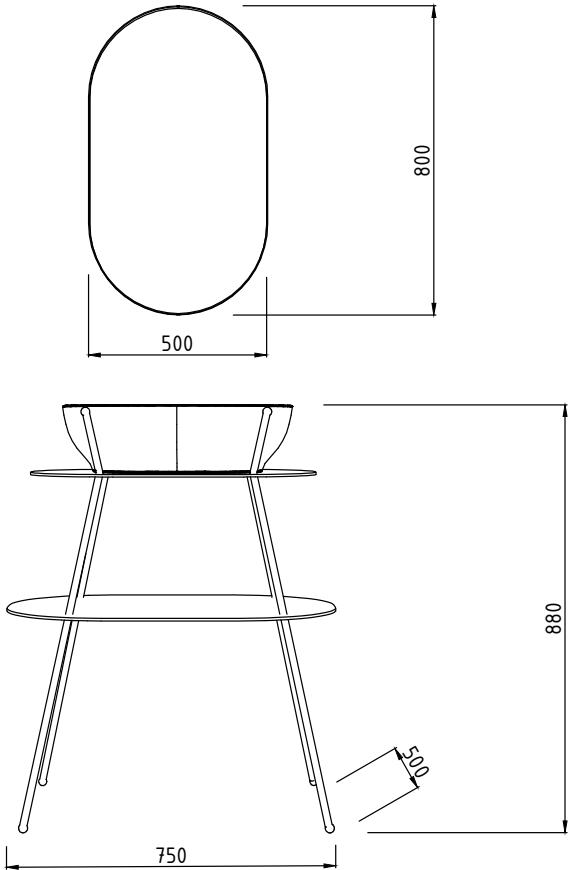

KOD-İSİM

50100MBG-N'GARA 51
50110MCA-N'GARA 51 AYNA

ÖLÇÜ

METAL DOLAP: 75 x 50 x 88 CM
AYNA: 50 x 80 CM

MATERYAL

METAL PROFİL
STATİK TOZ BOYA

AYNA

METAL ÇERÇEVELİ 4 MM
FLOTAL AYNA

DiĞER ÖZELLİKLER

DİMER

V'TORIA 108

V'TORIA 108

KOD-İSİM

50300MPA-V'TORIA 108
50310LA-V'TORIA 108 AYNA

ÖLÇÜ

METAL DOLAP: 85 x 45 x 85 CM
AYNA: 80 x 80 CM

KOD-İSİM

50200MBG-D'DEN 40

50210MCA-D'DEN 40 METAL ÇERÇEVELİ AYNA

ÖLÇÜ

METAL DOLAP: 65 x 45 x 85 CM

AYNA: 55 x 90 CM

MATERYAL

METAL PROFİL
STATİK TOZ BOYA