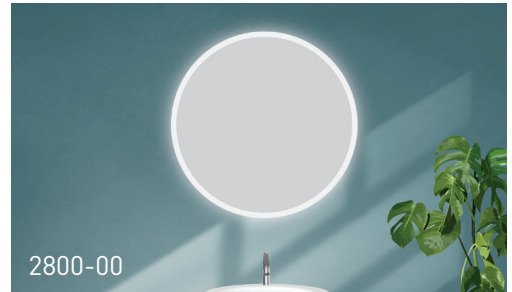

Gümüş
Ayna

Dimer

CCT

2
Yıl
Garanti

Ana Özellikler:

- Ayna çevresinde 360° çevre aydınlatması
- Aynalarımız, ışığı sadece önden görülmesini sağlayan, şık ve modern görünüm sunan buzlu bir desene sahiptir
- Aydınlatmalı dokunmatik AÇMA / KAPAMA sensörü anahtarı
- 4mm ayna kalınlığı
- Güvenlik filmi desteği
- LED 3000K/4000K/6000K seçeneği
- 220V, CE
- Alanınıza ve tasarım ihtiyaçlarınıza uyacak boyut seçeneği
- Ø 600 mm, Ø 800 mm, Ø 1000 mm