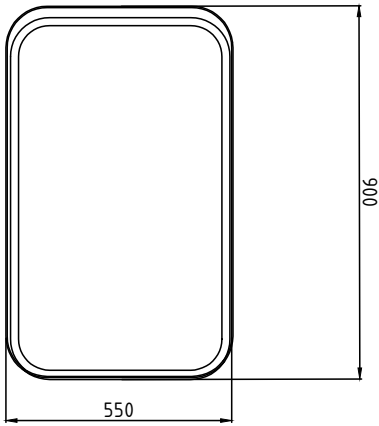

DiĞER ÖZELLİKLER

DİMER

V'TORIA 108

V'TORIA 108

KOD-İSİM

50300MPA-V'TORIA 108
50310LA-V'TORIA 108 AYNA

ÖLÇÜ

METAL DOLAP: 85 x 45 x 85 CM
AYNA: 80 x 80 CM

KOD-İSİM

50200MBG-D'DEN 40

50210MCA-D'DEN 40 METAL ÇERÇEVELİ AYNA

ÖLÇÜ

METAL DOLAP: 65 x 45 x 85 CM

AYNA: 55 x 90 CM

MATERYAL

METAL PROFİL
STATİK TOZ BOYA

AYNA

METAL ÇERÇEVELİ 4 MM
FLOTAL AYNA

LAVABO

BEYAZ / BAZALT KARE LAVABOLU

RENK

SİYAH

ANTRASİT

KIRMIZI