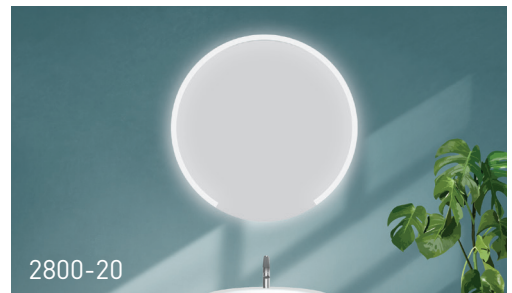

Gümüş
Ayna

Dimer

CCT

2
Yıl
Garanti

Ana Özellikler:

- Ayna çevresinde 360° çevre aydınlatması
- Aynalarımız, ışığı sadece önden görülmesini sağlayan, şık ve modern görünüm sunan buzlu bir desene sahiptir
- Aydınlatmalı dokunmatik AÇMA / KAPAMA sensörü anahtarı
- 4mm ayna kalınlığı
- Güvenlik filmi desteği
- LED 3000K/4000K/6000K seçeneği
- 220V, CE
- Alanınıza ve tasarım ihtiyaçlarınıza uyacak boyut seçeneği
- Ø 600 mm, Ø 800 mm, Ø 1000 mm