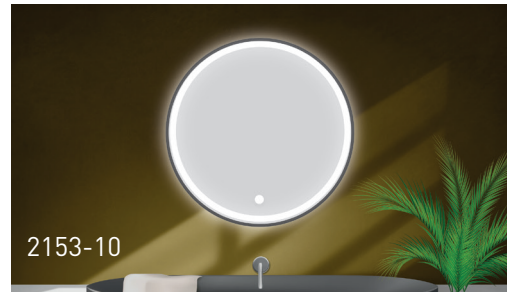

Ana Özellikler:

- Metal çerçeveli ayna
- Arkadan aydınlatmalı ve ortam aydınlatması
- Aynalarımız, ışığı sadece önden görülmesini sağlayan, şık ve modern görünüm sunan buzlu bir desene sahiptir
- Aydınlatmalı dokunmatik AÇMA / KAPAMA sensörü anahtarı
- 4mm ayna kalınlığı
- Güvenlik filmi desteği
- LED rengi 3000K / 4000K / 6000K seçeneği
- 220V, CE
- Aynalarımızı Dikey veya Yatay olarak asma seçeneği ile mekanınıza en uygun yönü seçme esnekliğine sahipsiniz
- Alanınıza ve tasarım ihtiyaçlarınıza uyacak boyut seçeneği
- 500x700 mm, 600x800 mm, 600x1000 mm
- Ø 600 mm, Ø 800 mm, Ø 1000 mm

Renk seçenekleri