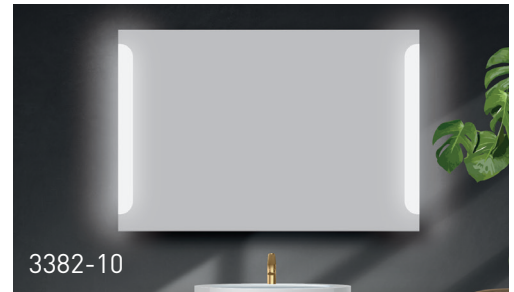

P'RUS 3382

LED Işık

Buğu
Çözücü

Bluetooth

Dijital
Saat

Gümüş
Ayna

Dimer

CCT

2
Yıl
Garanti

Ana Özellikler:

- Aynalarımız, ışığı sadece önden görülmesini sağlayan, şık ve modern görünüm sunan buzlu bir desene sahiptir.
- Aydınlatmalı dokunmatik AÇMA / KAPAMA sensörü anahtarı
- 4mm ayna kalınlığı
- Güvenlik filmi desteği
- LED rengi 3000K / 4000K / 6000K seçeneği
- 220V, CE
- Alanınıza ve tasarım ihtiyaçlarınıza uyacak boyut seçeneği
- Aynalarımızı dikey veya yatay olarak asma seçeneği ile mekanınıza en uygun yönü seçme esnekliğine sahipsiniz.
- 700x500 mm, 800x600 mm, 1000x600 mm, 1200x600 mm

3382-00

3382-10

3382-20