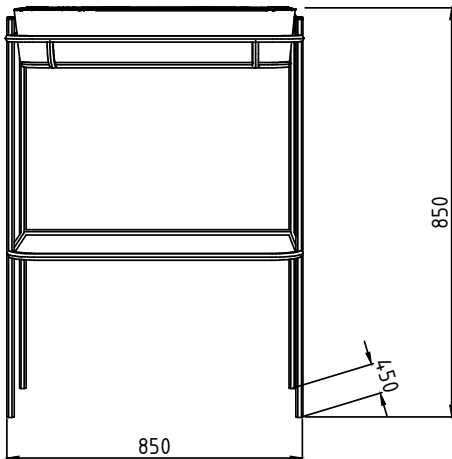

DİĞER ÖZELLİKLER

DİMER

BUĞU
ÇÖZÜCÜ