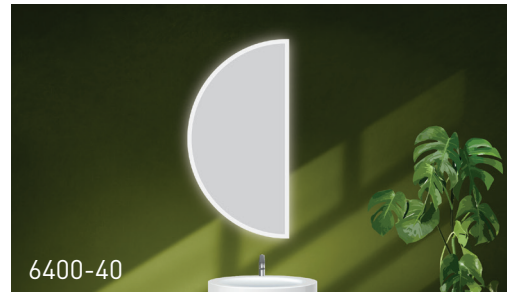

2
Yıl
Garanti

Ana Özellikler:

- Aynalarımız, ışığı sadece önden görülmesini sağlayan, şık ve modern görünüm sunan buzlu bir desene sahiptir.
- Aydınlatmalı dokunmatik AÇMA / KAPAMA sensörü anahtarı
- 4mm ayna kalınlığı
- Güvenlik filmi desteği
- LED rengi 3000K / 4000K / 6000K seçeneği
- 220V, CE
- Alanınıza ve tasarım ihtiyaçlarınıza uyacak boyut seçeneği
- Aynalarımızı Dikey veya Yatay olarak asma seçeneği ile mekanınıza en uygun yönü seçme esnekliğine sahipsiniz.